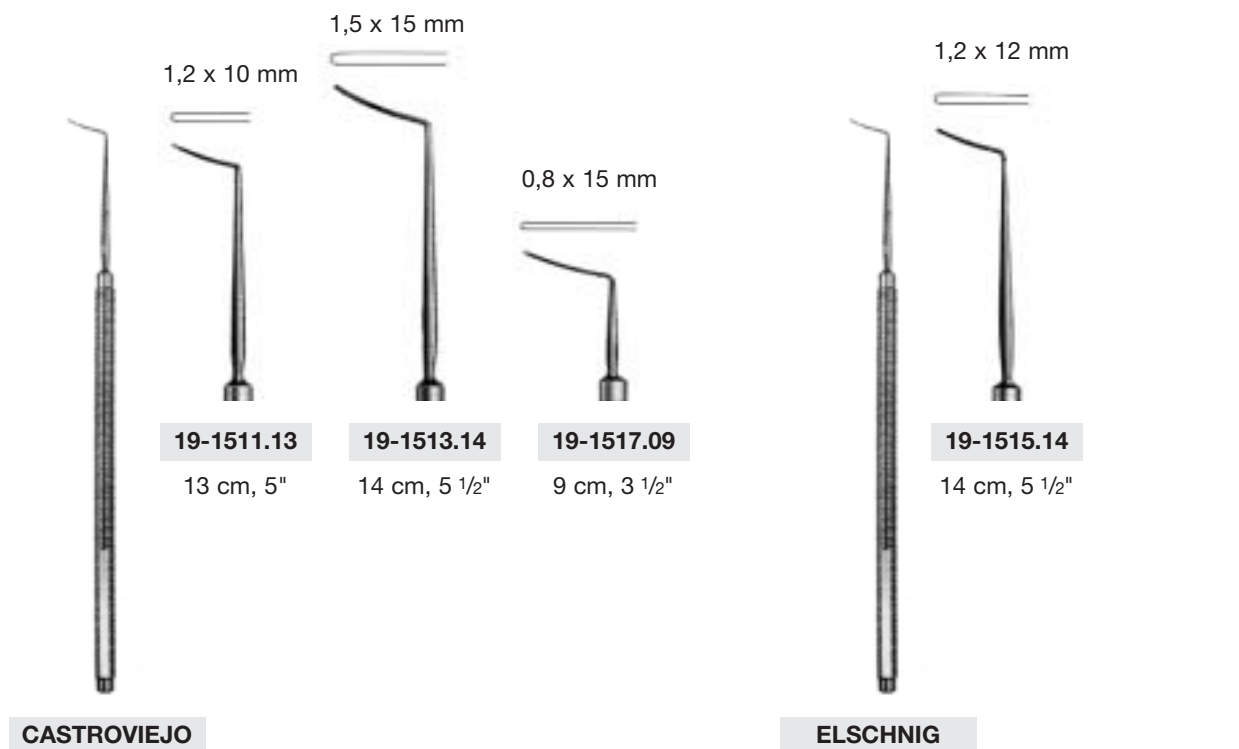

**WECKER**

**WELLS**  
**19-1482.20**  
 20 cm, 8"

**19-1501.06**  
 6,0 mm

**19-1501.10**  
 10,0 mm

**19-1501.12**  
 12,0 mm

**BANGERTER**

19

**Zyklodialysepatel, Fremdkörperinstrumente**  
**Cyclodialysis spatulae, Foreign Body Instruments**  
**Spatules à cyclodialyse, Instruments à corps étrangers**  
**Espátulas para ciclodiálisis, Instrumentos para cuerpos extraños**