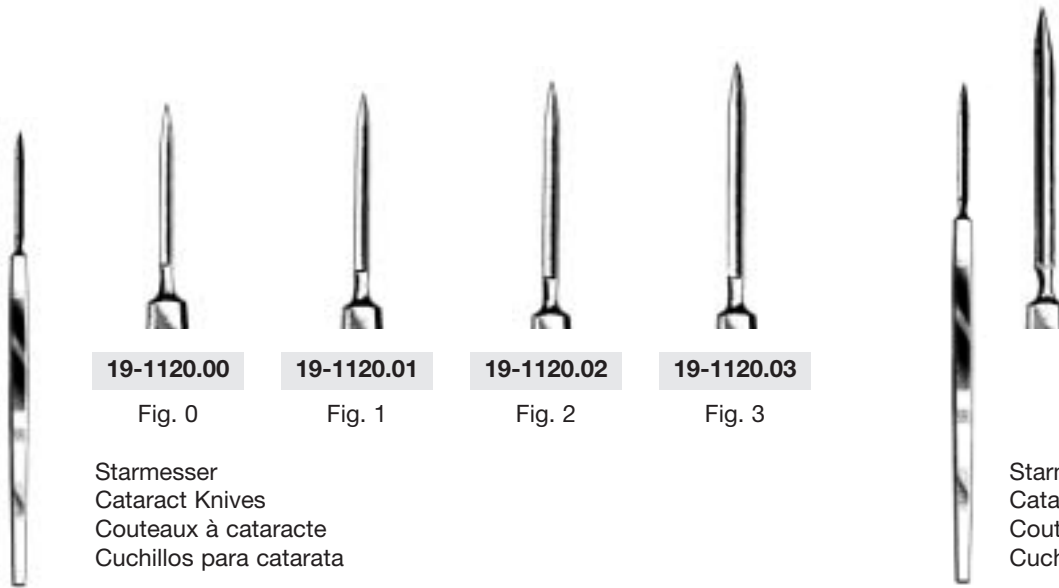

19-0194.03

3 cm, 1 1/4"

**STEVENSON**

19-0195.07

7 cm, 2 3/4"

**JAEGER**

19-0301.11

11 cm, 4 1/2"

Lidplatte  
 Lid Plate  
 Plaque à paupières  
 Placa para párpados

19-1120.00

Fig. 0

19-1120.01

Fig. 1

19-1120.02

Fig. 2

19-1120.03