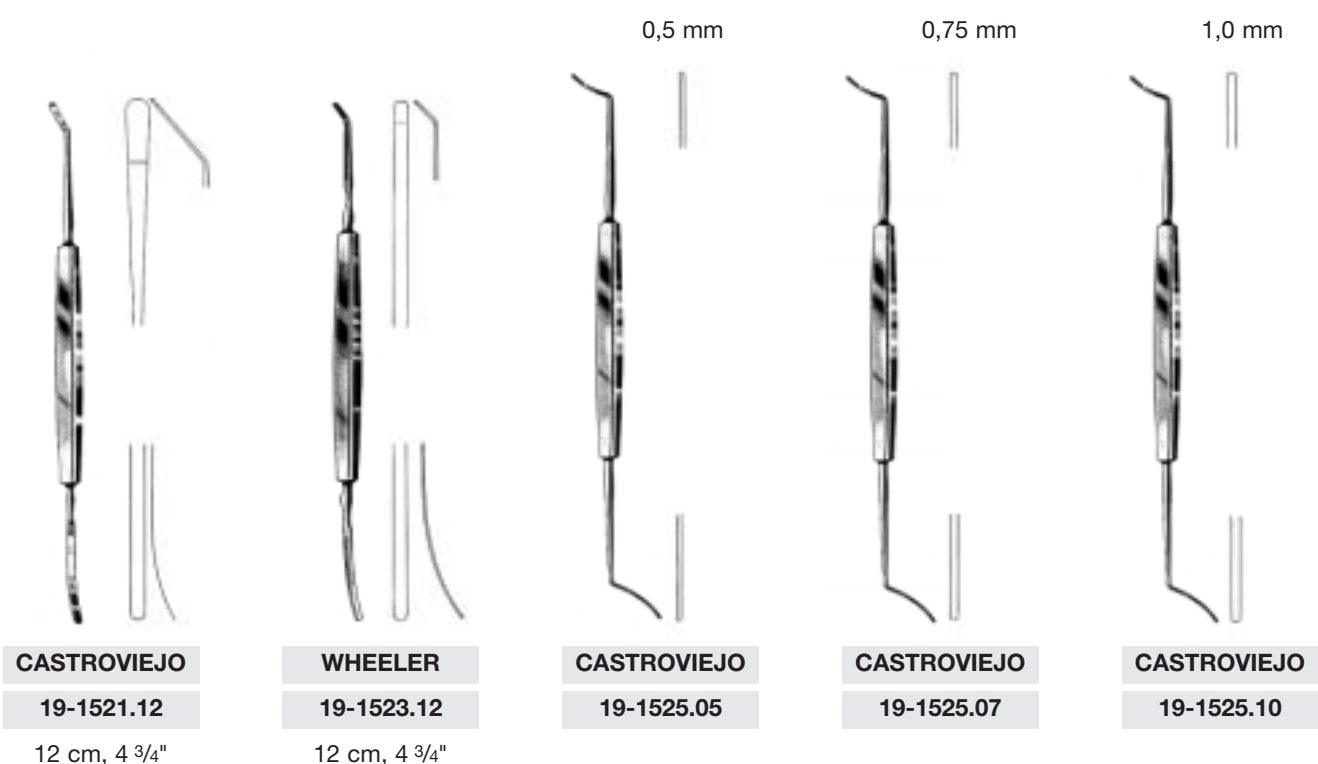

**WECKER**

**WELLS**  
**19-1482.20**  
 20 cm, 8"

**19-1501.06**  
 6,0 mm

**19-1501.10**  
 10,0 mm

**19-1501.12**  
 12,0 mm

**BANGERTER**

19

**Zyklodialysepatel, Fremdkörperinstrumente**  
**Cyclodialysis spatulae, Foreign Body Instruments**  
**Spatules à cyclodialyse, Instruments à corps étrangers**  
**Espátulas para ciclodiálisis, Instrumentos para cuerpos extraños**