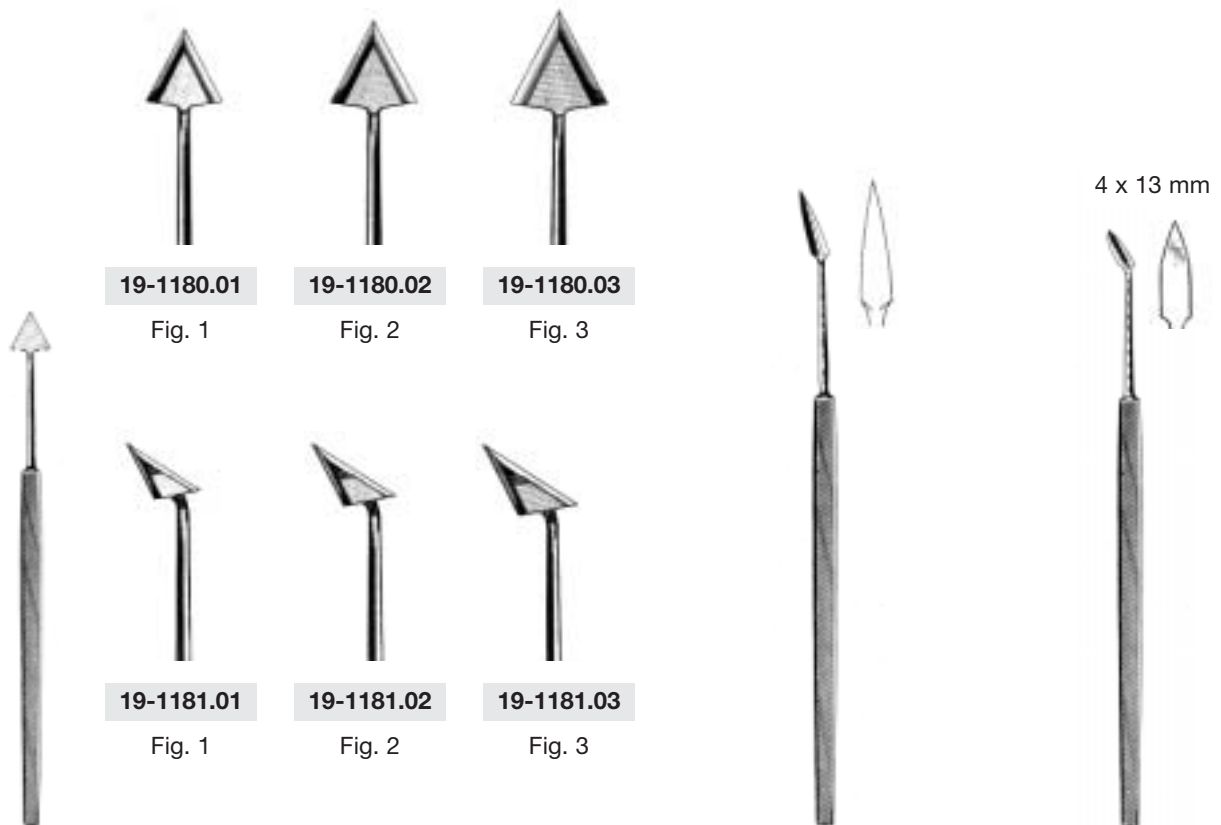

Lidplatte  
 Lid Plate  
 Plaque à paupières  
 Placa para párpados

19-1120.00

Fig. 0

19-1120.01

Fig. 1

19-1120.02

Fig. 2

19-1120.03

Fig. 3

Starmesser  
 Cataract Knives  
 Couteaux à cataracte  
 Cuchillos para catarata

Starmesser  
 Cataract Knife  
 Couteaux à cataracte  
 Cuchillo para catarata

**GRAEFE**

**DEUSCHMANN**

19-1142.13

13 cm, 5"