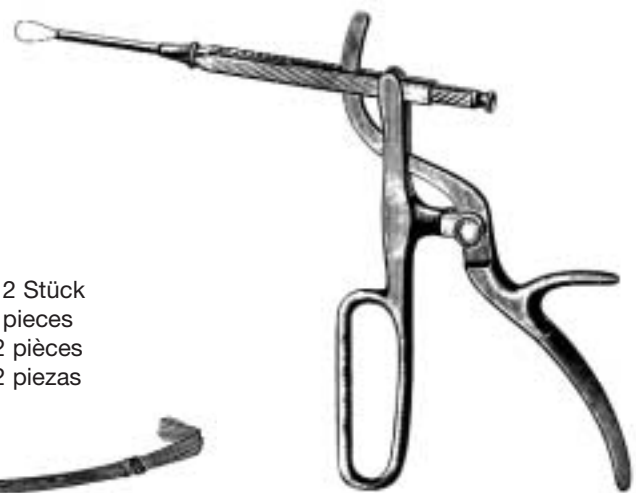

Tonsillen
Tonsils
Amygdales
Amígdalas

CORWIN

23-7931.14

14 cm, 5 1/2"

EVES

23-7950.28

28 cm, 11"

EVES

23-7952.28

28 cm, 11"

BRUENINGS

23-7956.28

28 cm, 11"

in Packungen zu 100 Stück
in packages of 100 pieces
en paquets de 100 pièces
en paquets de 100 piezas

23-7957.40 40 mm

23-7957.50 50 mm

in Packungen zu 12 Stück
in packages of 12 pieces
en paquets de 12 pièces
en paquets de 12 piezas

23-7959.03

Ø 0,3 mm

TYDING

23-7960.00

mit 3 Aufsätzen
with 3 blades
avec 3 lames
con 3 hojas

SLUDER-BALLENGER