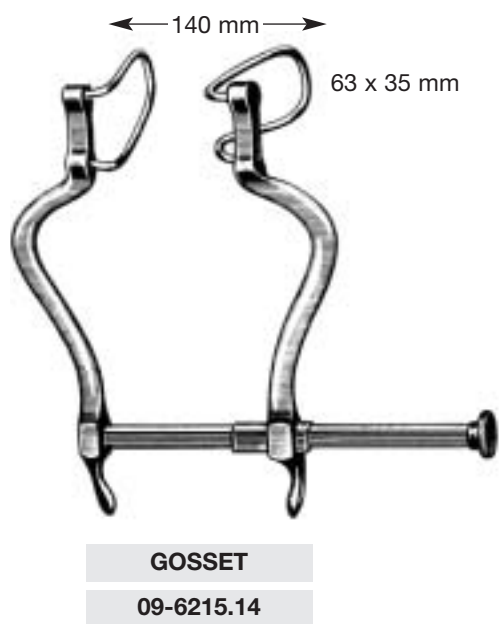

38 x 60 mm

38 x 55 mm

COLLIN
09-6041.60

38 x 60 mm

38 x 60 mm

50 x 75 mm

COLLIN
09-6041.80

COLLIN-LOKTITE
09-6050.10

Bauchdeckenhalter
Abdominal Retractors
Ecarteurs abdominaux
Separadores abdominales

O'SULLIVAN-O'CONNOR
09-6810.10

FRAZIER
09-6812.85

GOSSET
09-6215.14

GOSSET
09-6214.16

Bauchdeckenhalter
Abdominal Retractors
Ecarteurs abdominaux
Separadores abdominales