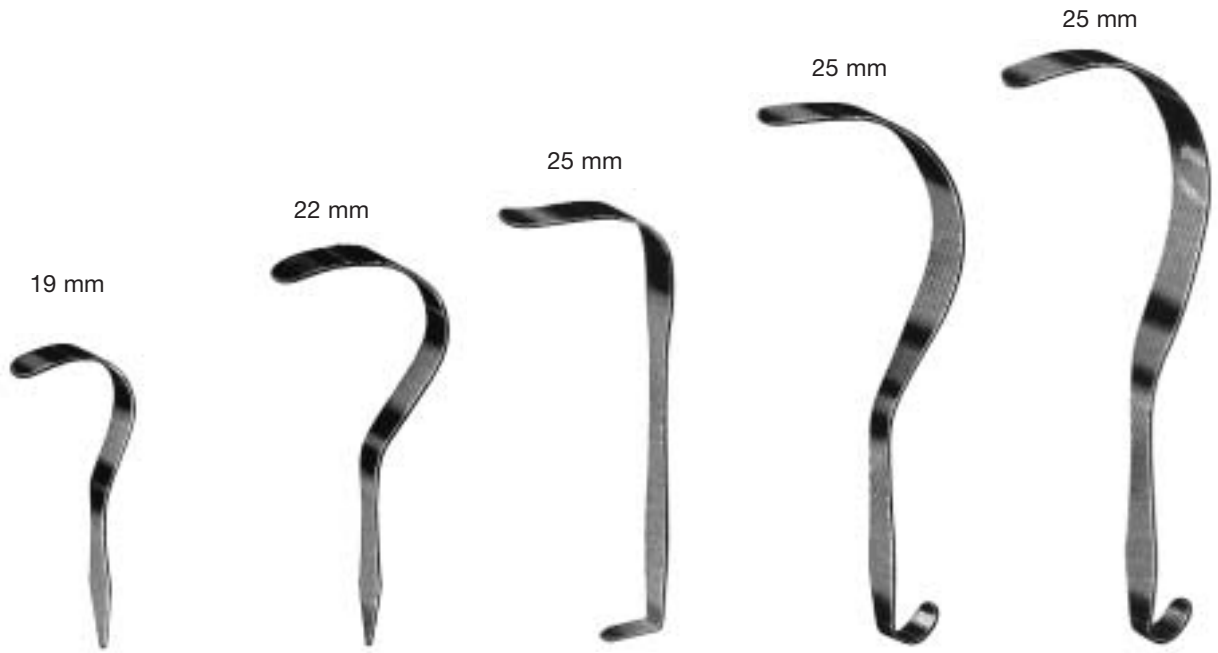

09-2232.40 40 x 320 mm

09-2232.62 62 x 320 mm

DEAVER

09-2241.25 25 x 310 mm

09-2241.38 38 x 310 mm

09-2241.50 50 x 310 mm

DEAVER
09-2240.01
18 cm, 7"

DEAVER
09-2240.02
21,5 cm, 8 1/4"

DEAVER
09-2240.03
23 cm, 9"

DEAVER
09-2240.04
30 cm, 12"

DEAVER
09-2240.05
33 cm, 13"

DEAVER
09-2240.06
36 cm, 14"

DEAVER
09-2240.07
30 cm, 12"

DEAVER
09-2240.08
30 cm, 12"

DEAVER
09-2240.09
30 cm, 12"

Wundhaken
Retractors
Ecarteurs
Separadores