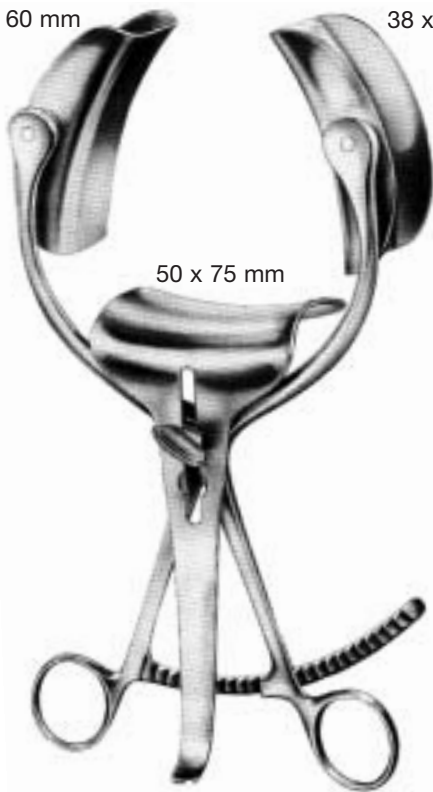

38 x 60 mm

50 x 75 mm

COLLIN
09-6041.80