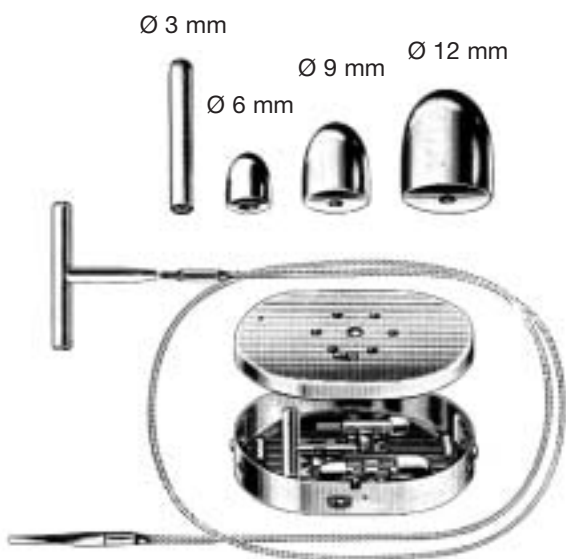

10-0065.14	14,5 cm, 5 1/2"
10-0065.16	16 cm, 6 1/4"

10-0100.13	13 cm, 5"
10-0100.14	14,5 cm, 5 1/2"
10-0100.16	16 cm, 6 1/4"
10-0100.18	18 cm, 7"
10-0100.20	20 cm, 8"

10-0110.13	13 cm, 5"
10-0110.14	14,5 cm, 5 1/2"
10-0110.16	16 cm, 6 1/4"
10-0110.18	18 cm, 7"

10

Sonden
Probes, Directors
Stylets, sondes
Estiletos, sondas

DOYEN

10-0101.14

14,5 cm, 5 1/2"

silber
 silver
 argent
 plata

STACKE

10-0082.10

10 cm, 4 1/4"

10-0502.13 13 cm, 5"

10-0502.14 14 cm, 5 1/2"

Varizenbesteck
 Varicose vein probe set
 Trousse à varices
 Juego para várices

Ø 3 mm

Ø 6 mm

Ø 9 mm

Ø 12 mm

Ø 1,5 mm

10-0816.12	12 cm, 4 3/4"
10-0816.14	14 cm, 5 1/2"
10-0816.16	16 cm, 5 1/2"
10-0816.18	18 cm, 7"

UCKERMANN

10-0642.15	15 cm, 5 3/4"
-------------------	---------------

JOBSON-HORNE

10-0828.12	12 cm, 4 3/4"
10-0828.18	18 cm, 7"