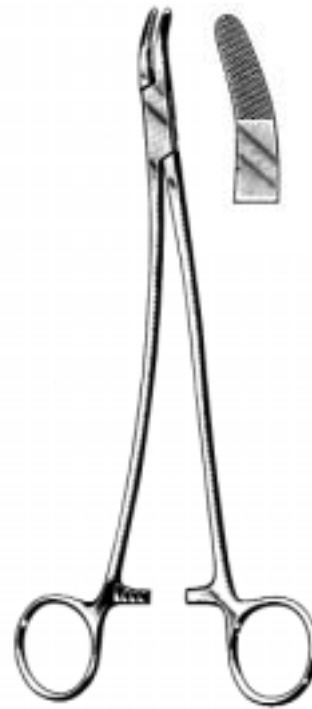

12

Nadelhalter
Needle Holders
Porte-aiguilles
Porta-agujas

SAROT

12-2488.18 18 cm, 7"

12-2488.26 26 cm, 10 1/4"

STRATTE

12-2492.23

23 cm, 9"